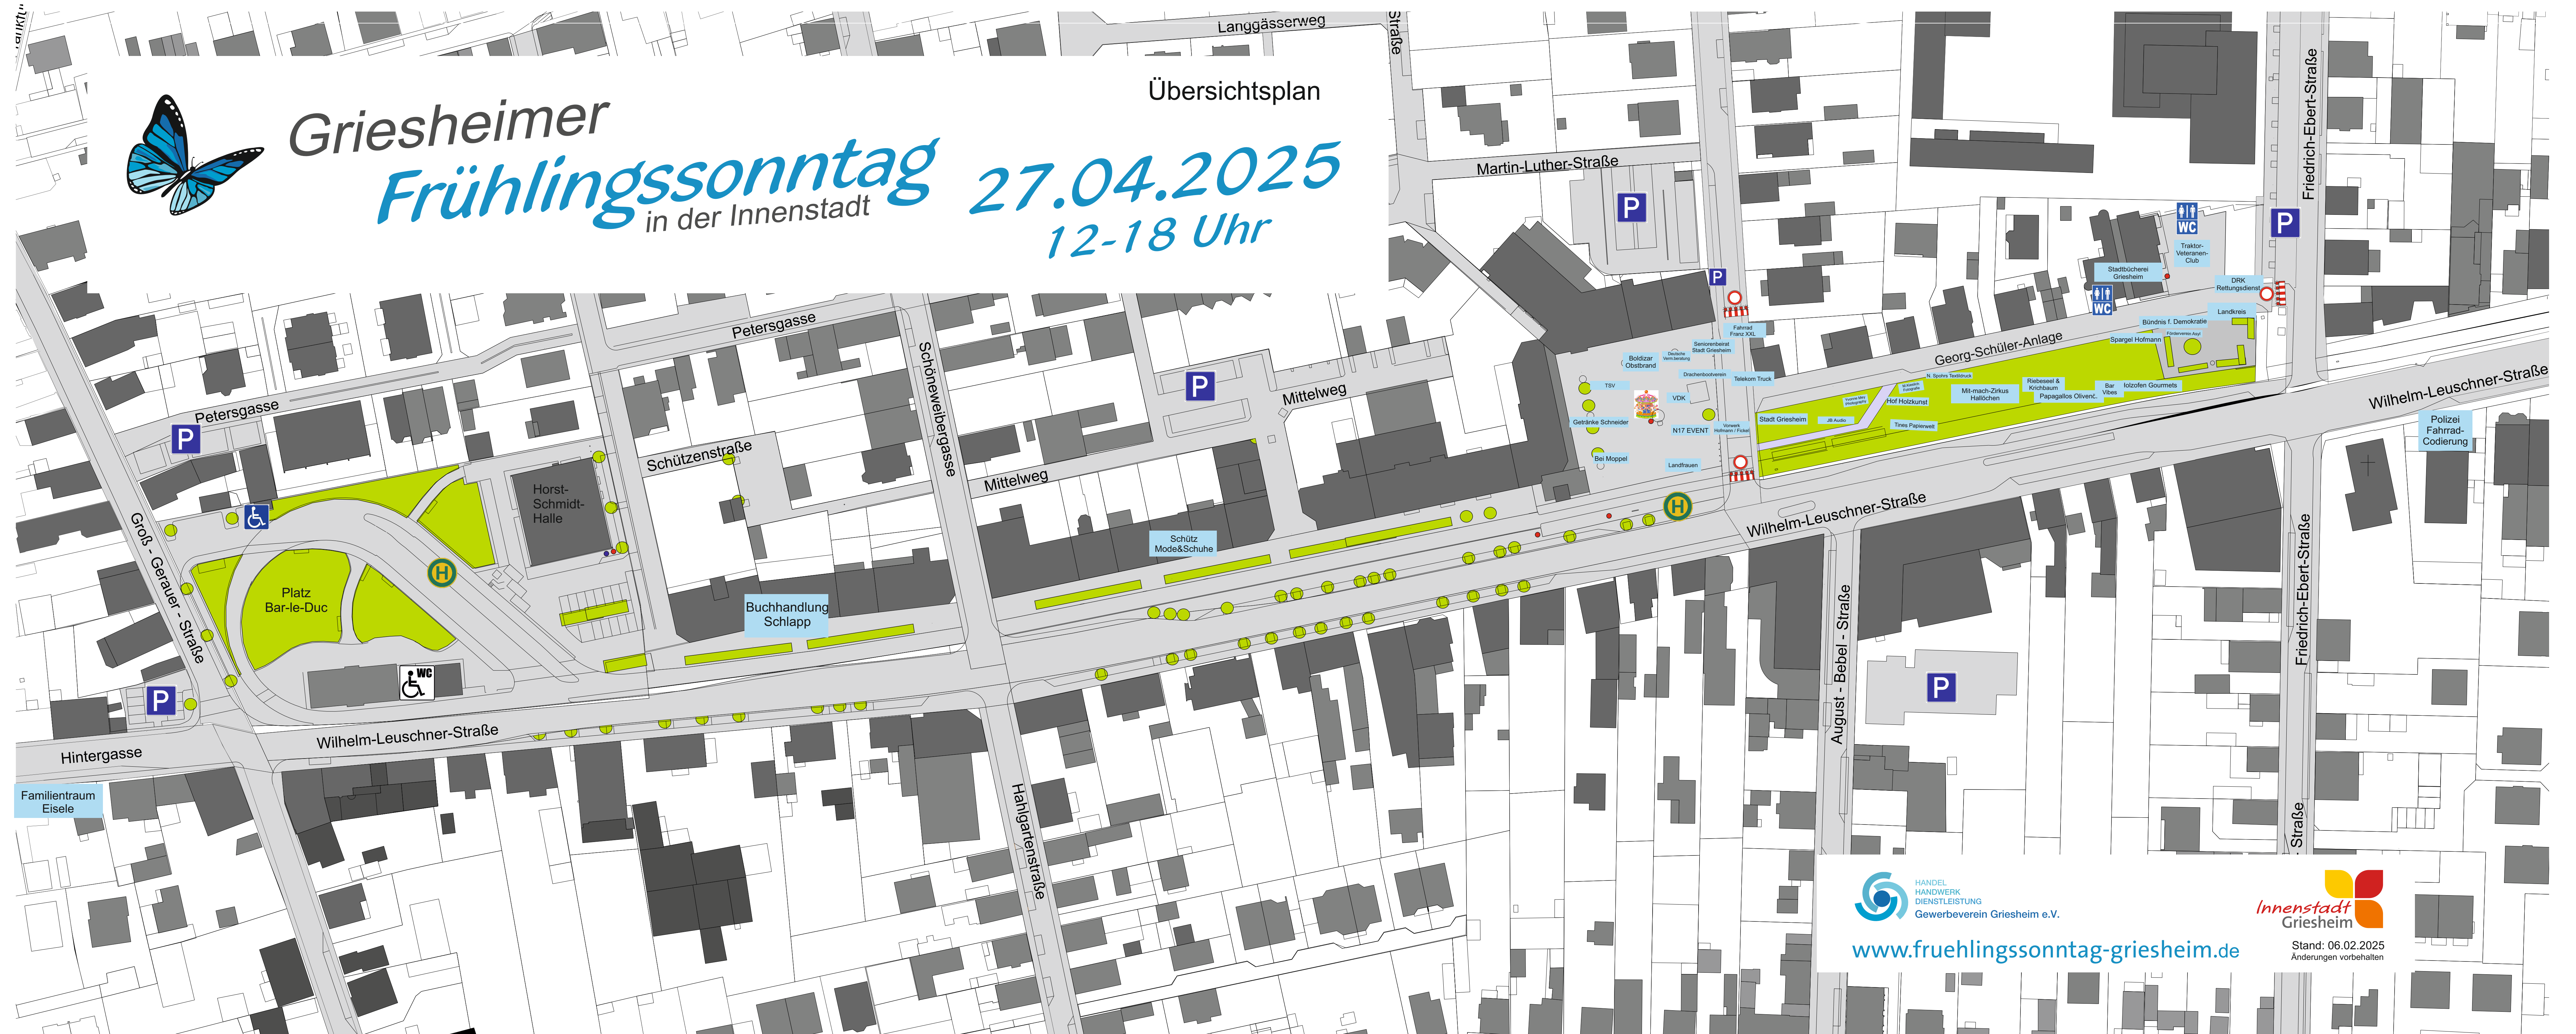

Griesheimer Frühlingssonntag 27.04.2025 in der Innenstadt 12-18 Uhr

Übersichtsplan

www.fruehlingssonntag-griesheim.de

Stand: 06.02.2025
Änderungen vorbehalten